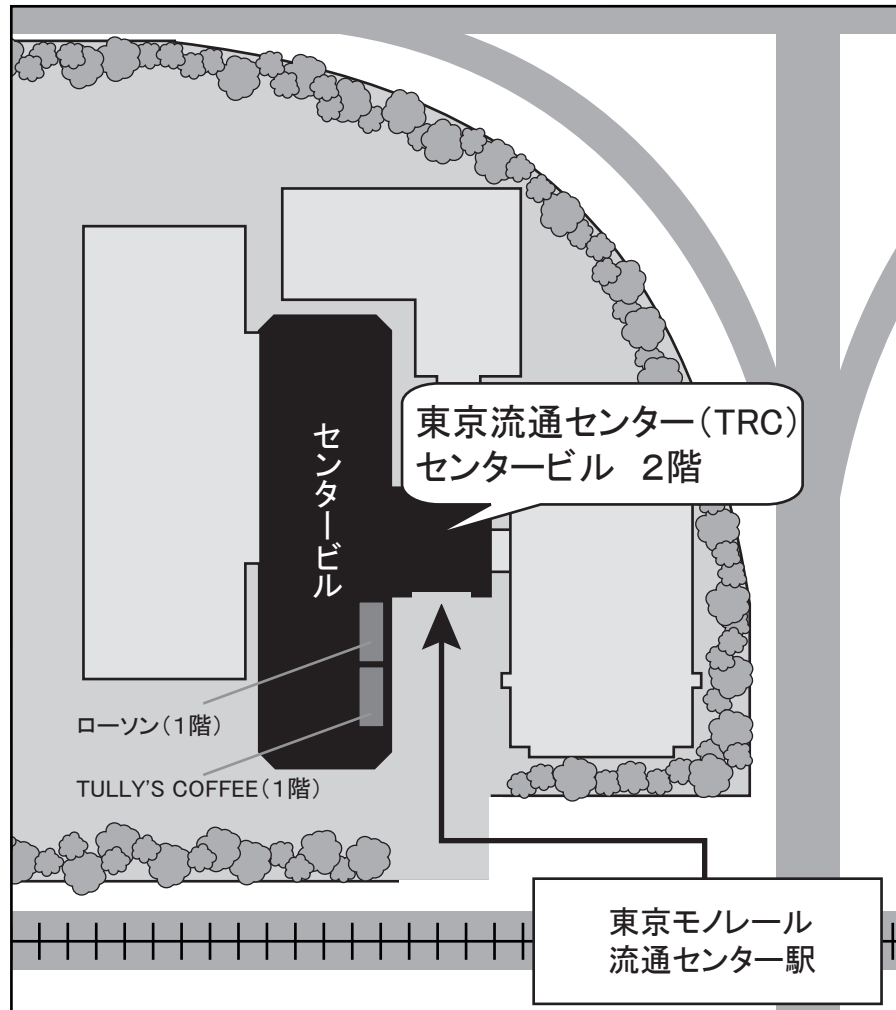

東京流通センター（TRC）案内図

〒143-0006
東京都大田区平和島6-1-1 株式会社東京流通センター

<東京モノレール>

●流通センター駅 すぐ

※「空港快速」は止まりませんのでご注意ください。

お問い合わせは：03-5733-4188

サイエンス&テクノロジー（株）